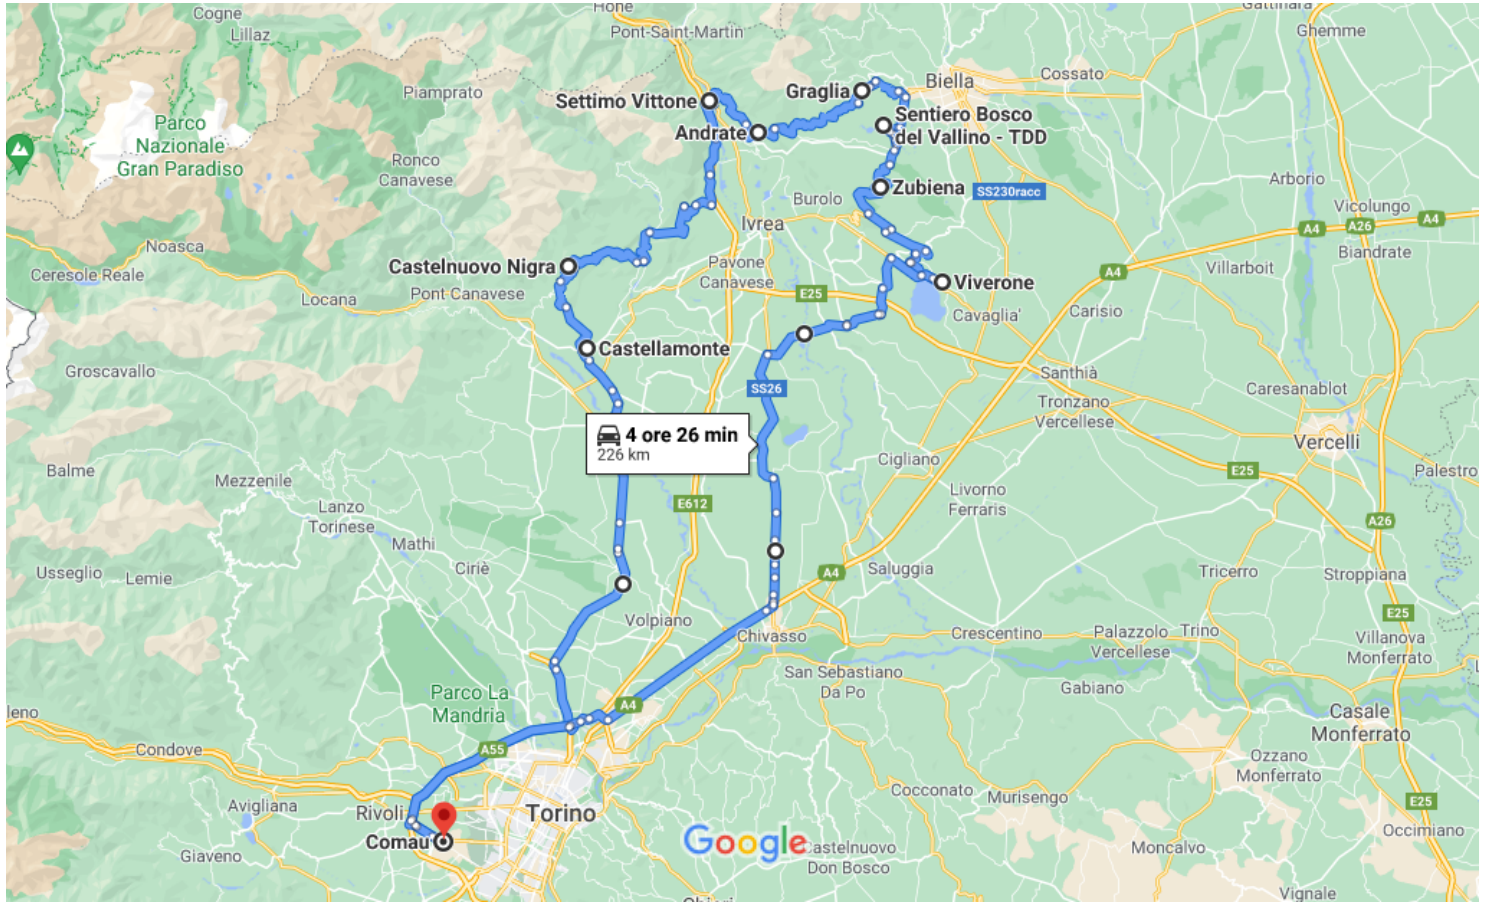

Google Maps da Comau a Comau, Via Rivalta, Grugliasco, TO In auto 226 km, 4 ore 26 min

Dati cartografici ©2021 Google 10 km