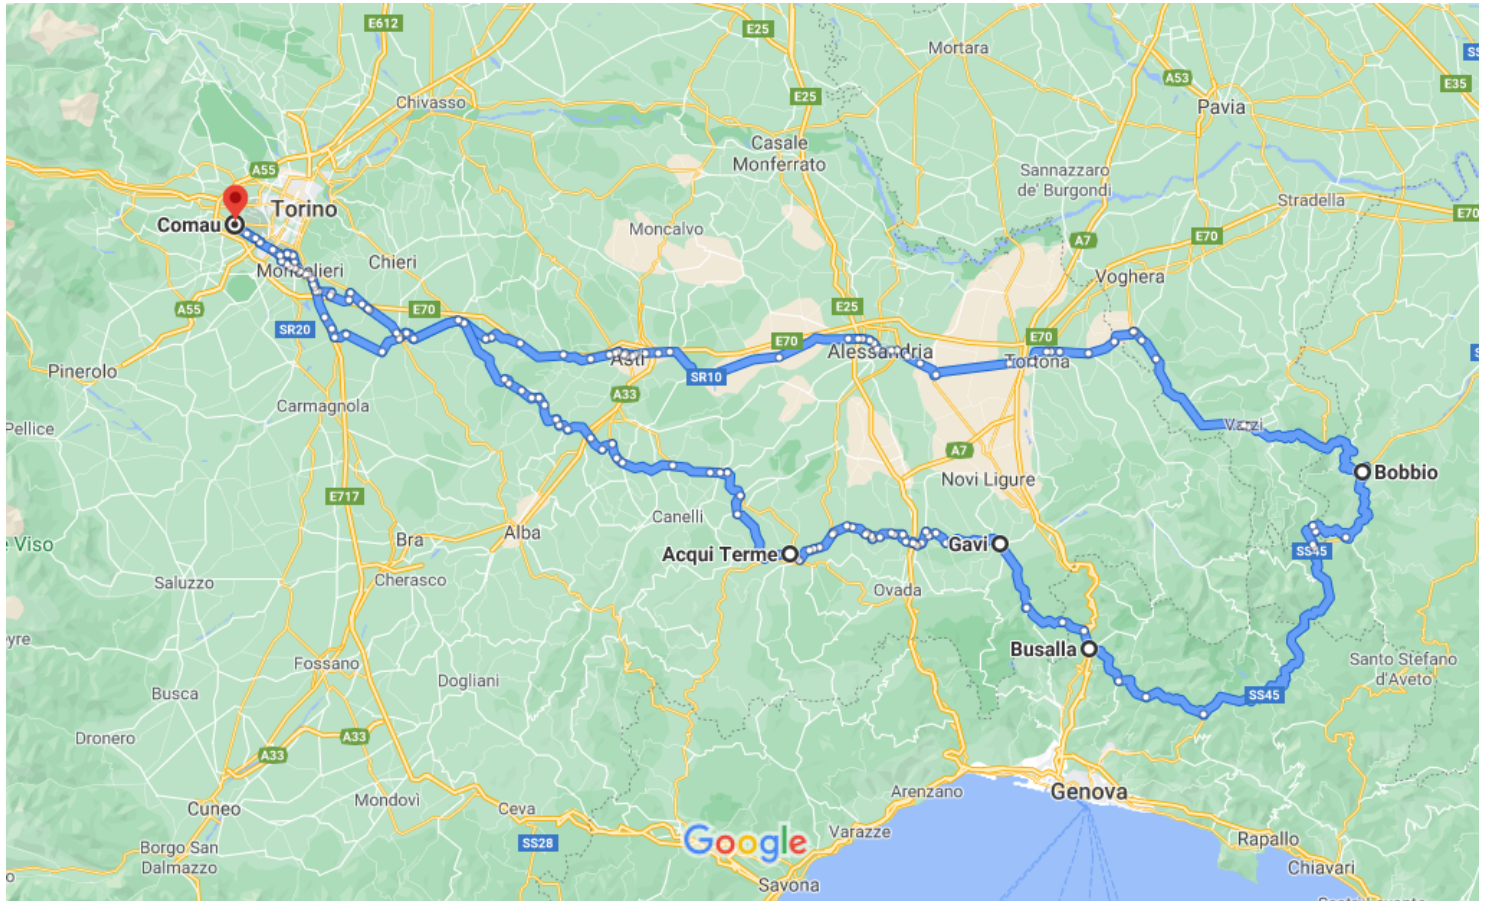

da Comau a Comau, Via Rivalta, Grugliasco, TO

In auto 448 km, 9 ore 26 min

Dati cartografici ©2021 Google 20 km