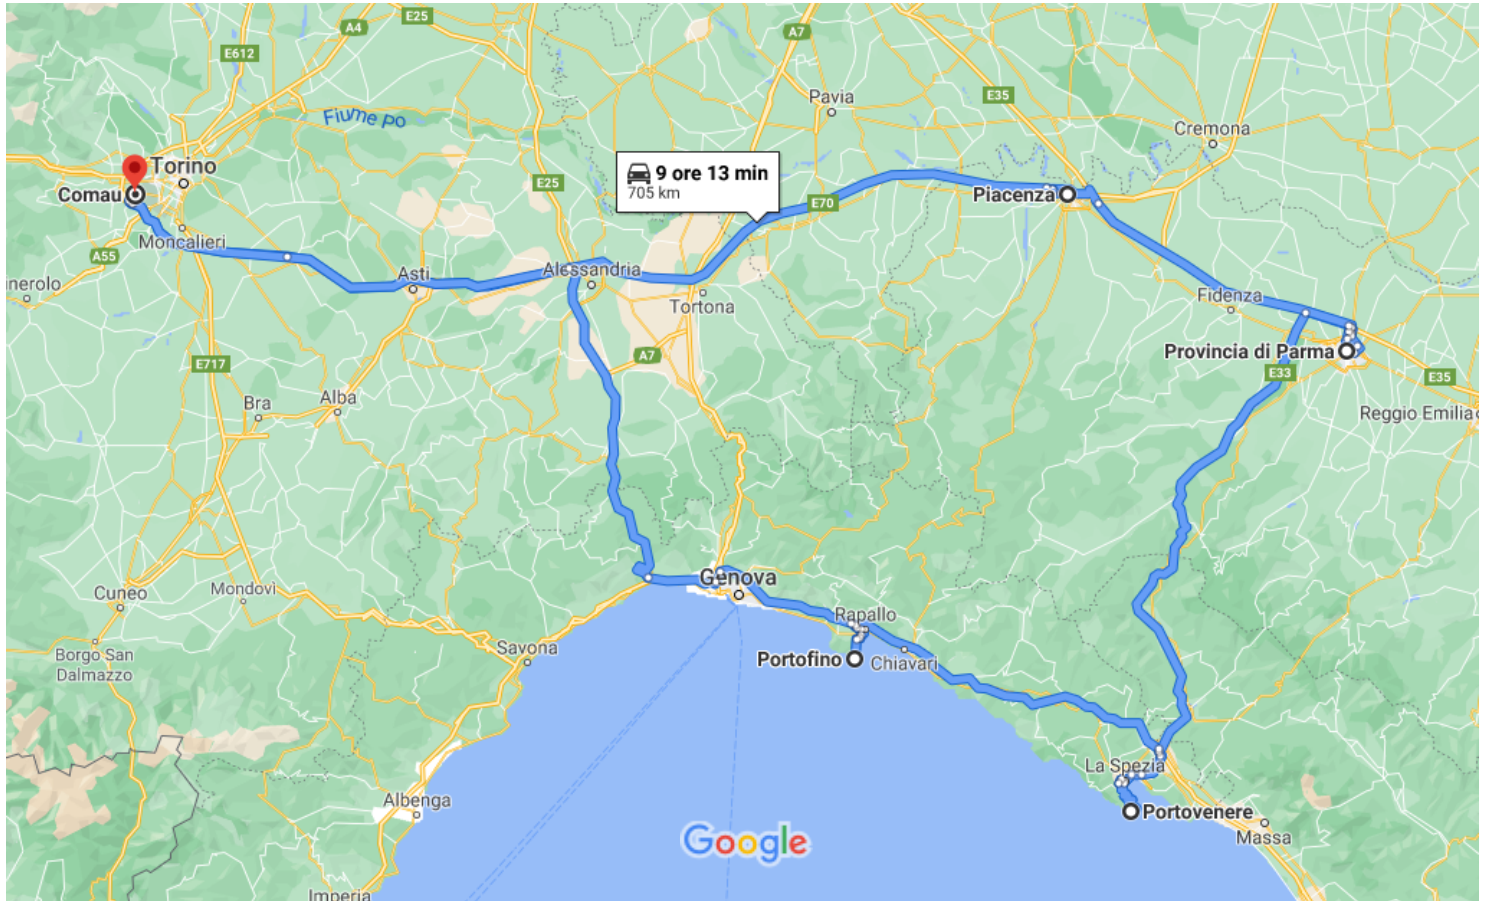

# da Comau a Comau, Via Rivalta, Grugliasco, TO

In auto 705 km, 9 ore 13 min

Dati cartografici ©2021 Google 20 km